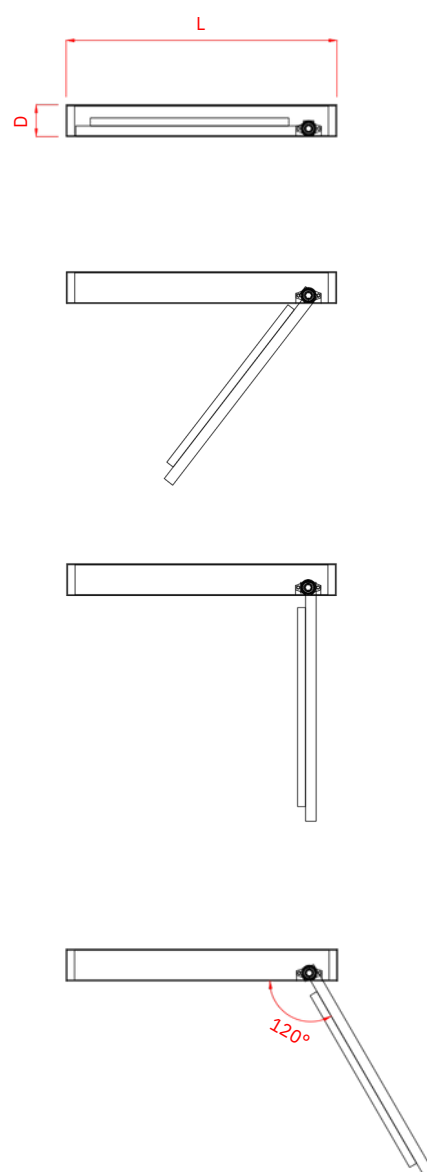

# **ULISSE**

SCHEDA TECNICA

PRESENTIAMO LA NOSTRA STAFFA  
MOTORIZZATA PER TV A **SOFFITTO**,  
UN MECCANISMO **BASCULANTE** CON  
**APERTURA FINO A 120°**.

VISTA FRONTALE

VISTA IN SEZIONE

## DIMENSIONI:

MODELLO	TV	VESA Attacco	LARGHEZZA W (mm)	LUNGHEZZA L (mm)	PROFONDITA P (mm)	SPAZIO UTILE PER LA TV (Lu x Wu) mm
Ulisse 32	32"	200 300 400	906	696	120	493X794
Ulisse 42	42"	200 300 400	1112	797	120	595X1000
Ulisse 50	50"	200 300 400	1262	862	120	660X1150
Ulisse 55	55"	200 300 400	1362	932	120	730x1250
Ulisse 60	60"	200 300 400	1512	1042	120	840x1400
Ulisse 65	65"	200 300 400	1612	1102	150	900x1500

*Chiamare per altre dimensioni*