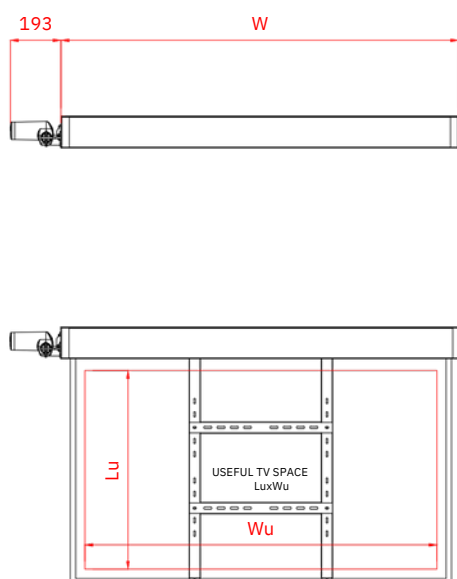

# **ULISSE**

SCHEDA TECNICA

PRESENTIAMO LA NOSTRA STAFFA  
MOTORIZZATA PER TV A **SOFFITTO**,  
UN MECCANISMO **BASCULANTE** CON  
**APERTURA FINO A 120°**.

VISTA FRONTALE

VISTA IN SEZIONE

## DIMENSIONI:

MODELLO	TV	VESA Attacco	LARGHEZZA W (mm)	LUNGHEZZA L (mm)	PROFONDITA P (mm)	SPAZIO UTILE PER LA TV (Lu x Wu) mm
Ulisse 32	32"	200 300 400	906	696	120	493X794
Ulisse 42	42"	200 300 400	1112	797	120	595X1000
Ulisse 50	50"	200 300 400	1262	862	120	660X1150
Ulisse 55	55"	200 300 400	1362	932	120	730x1250
Ulisse 60	60"	200 300 400	1512	1042	120	840x1400
Ulisse 65	65"	200 300 400	1612	1102	150	900x1500

*Chiamare per altre dimensioni*